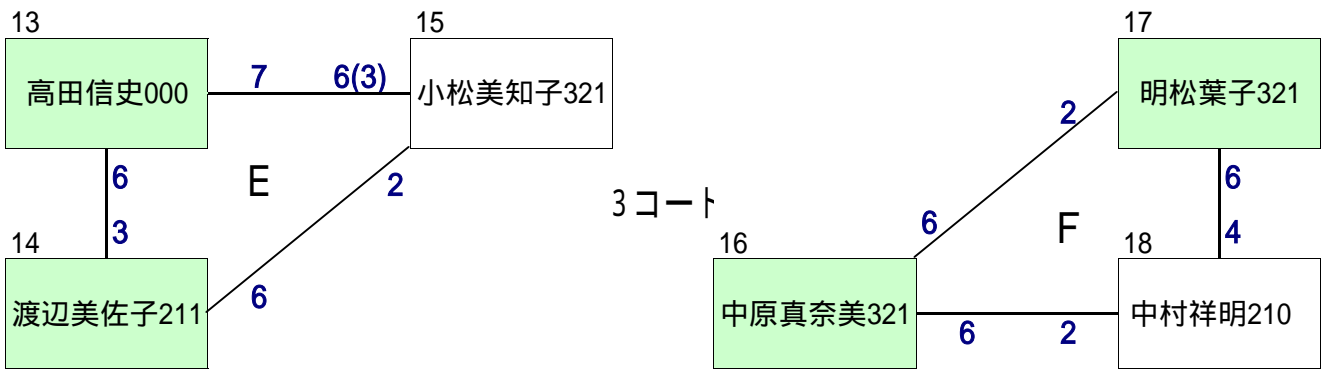

ファイナルトライアル

予選リーグ

* 氏名後の数字はハンディで、ゲーム・ポイント・サーブの順。グリーンが本選、他はコンソレへ。

ファイナルトリアル 本選トーナメント

* 氏名後の数字はハンディで、ゲーム・ポイント・サーブの順。

ファイナルトライアル コンソレトーナメント

* 氏名後の数字はハンディで、ゲーム・ポイント・サーブの順。