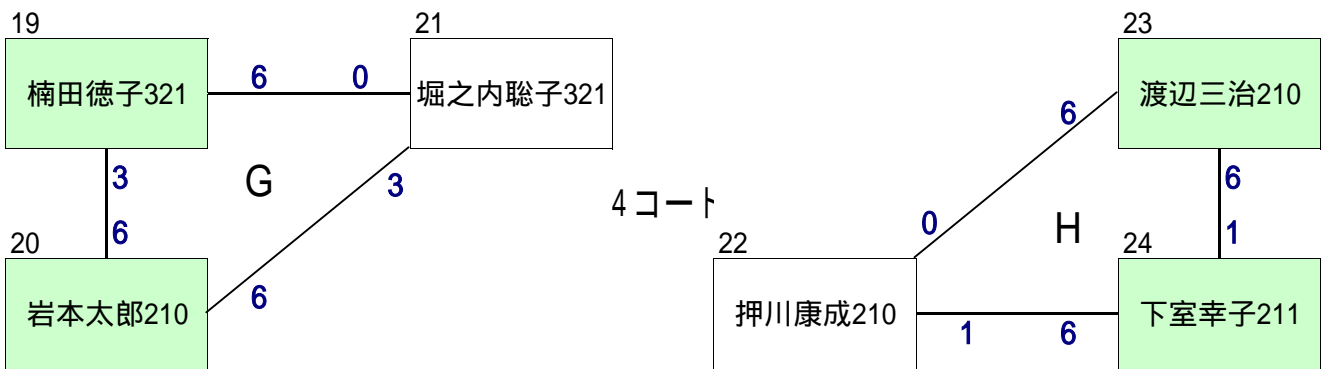

ファイナルトライアル

予選リーグ

* 氏名後の数字はハンディで、ゲーム・ポイント・サーブの順。グリーンが本選、他はコンソレへ。

ファイナルトリアル 本選トーナメント

* 氏名後の数字はハンディで、ゲーム・ポイント・サーブの順。

ファイナルトライアル コンソレトーナメント

* 氏名後の数字はハンディで、ゲーム・ポイント・サーブの順。