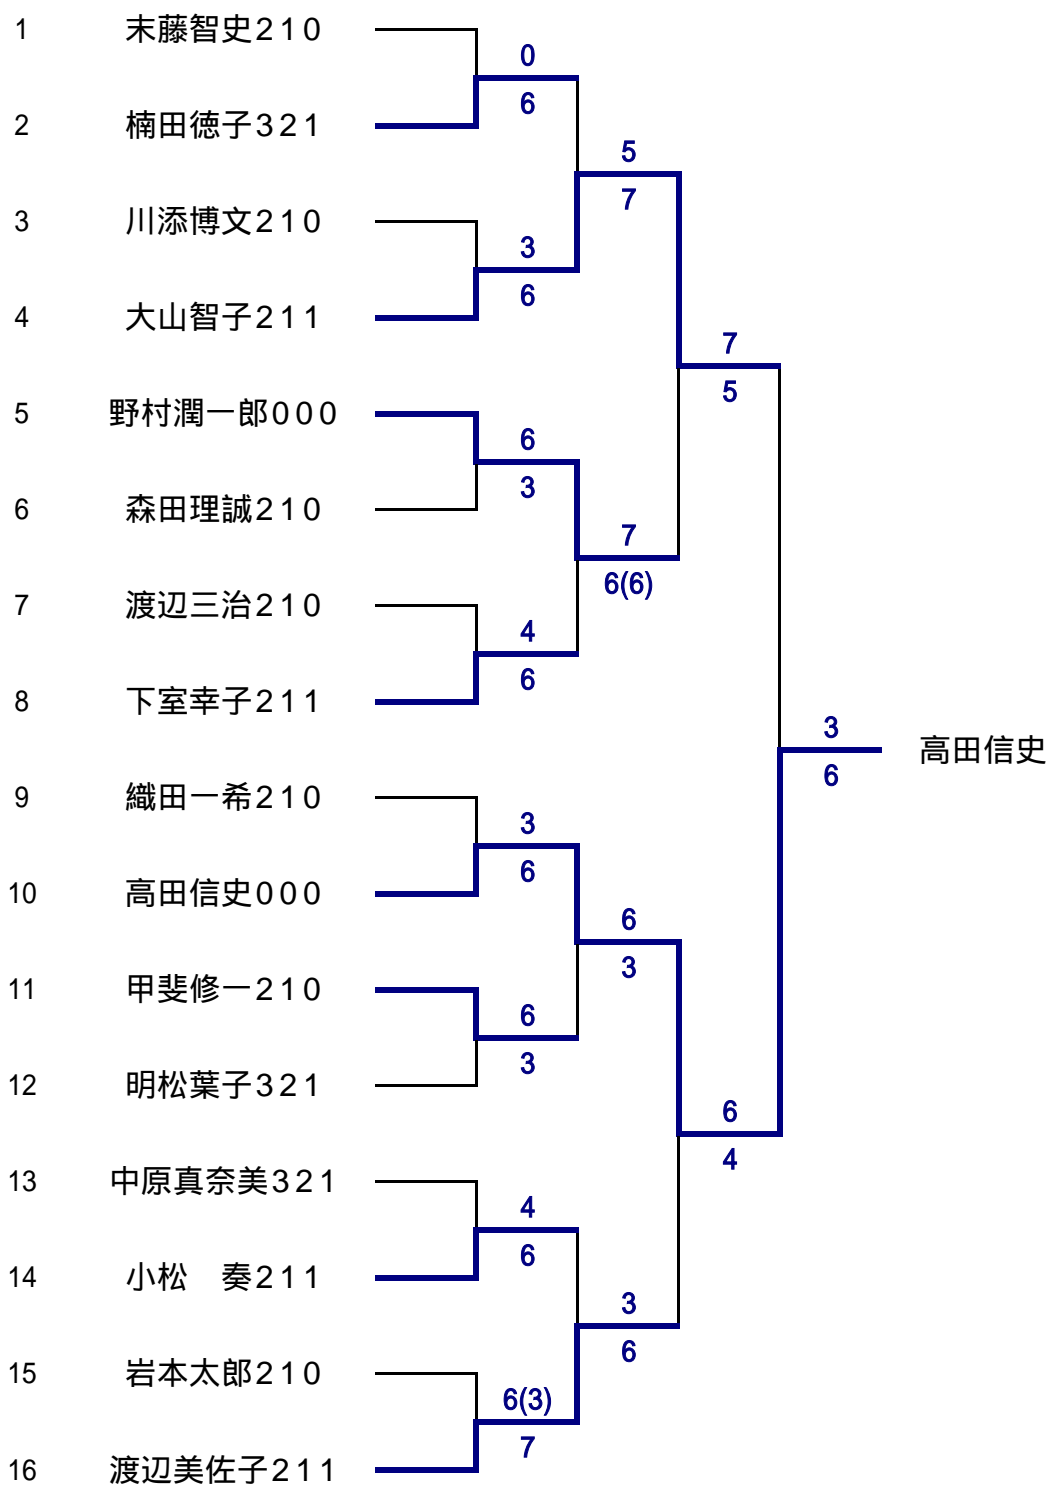

ファイナルトライアル

予選リーグ

* 氏名後の数字はハンディで、ゲーム・ポイント・サーブの順。グリーンが本選、他はコンソレへ。

ファイナルトリアル 本選トーナメント

* 氏名後の数字はハンディで、ゲーム・ポイント・サーブの順。

ファイナルトライアル コンソレトーナメント

* 氏名後の数字はハンディで、ゲーム・ポイント・サーブの順。