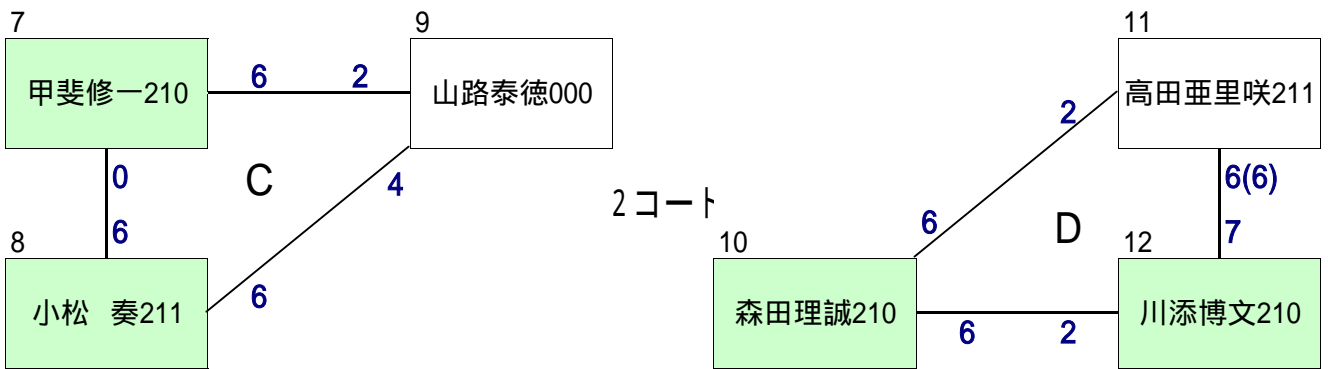

ファイナルトライアル

予選リーグ

* 氏名後の数字はハンディで、ゲーム・ポイント・サーブの順。グリーンが本選、他はコンソレへ。

ファイナルトリアル 本選トーナメント

* 氏名後の数字はハンディで、ゲーム・ポイント・サーブの順。

ファイナルトライアル コンソレトーナメント

* 氏名後の数字はハンディで、ゲーム・ポイント・サーブの順。