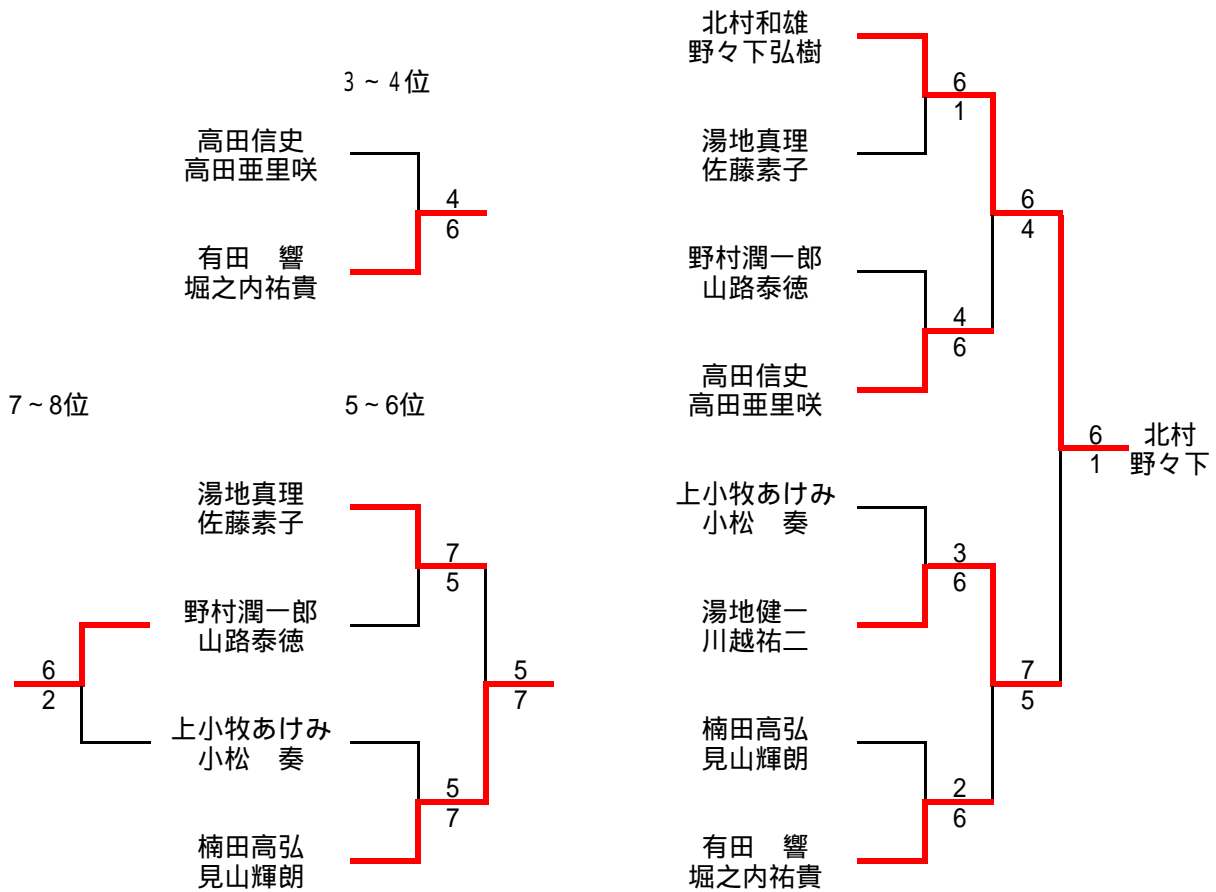

ハンディ: 男子の女子に対するサーブは1本のみとする

1部本選トーナメント

2部本選トーナメント