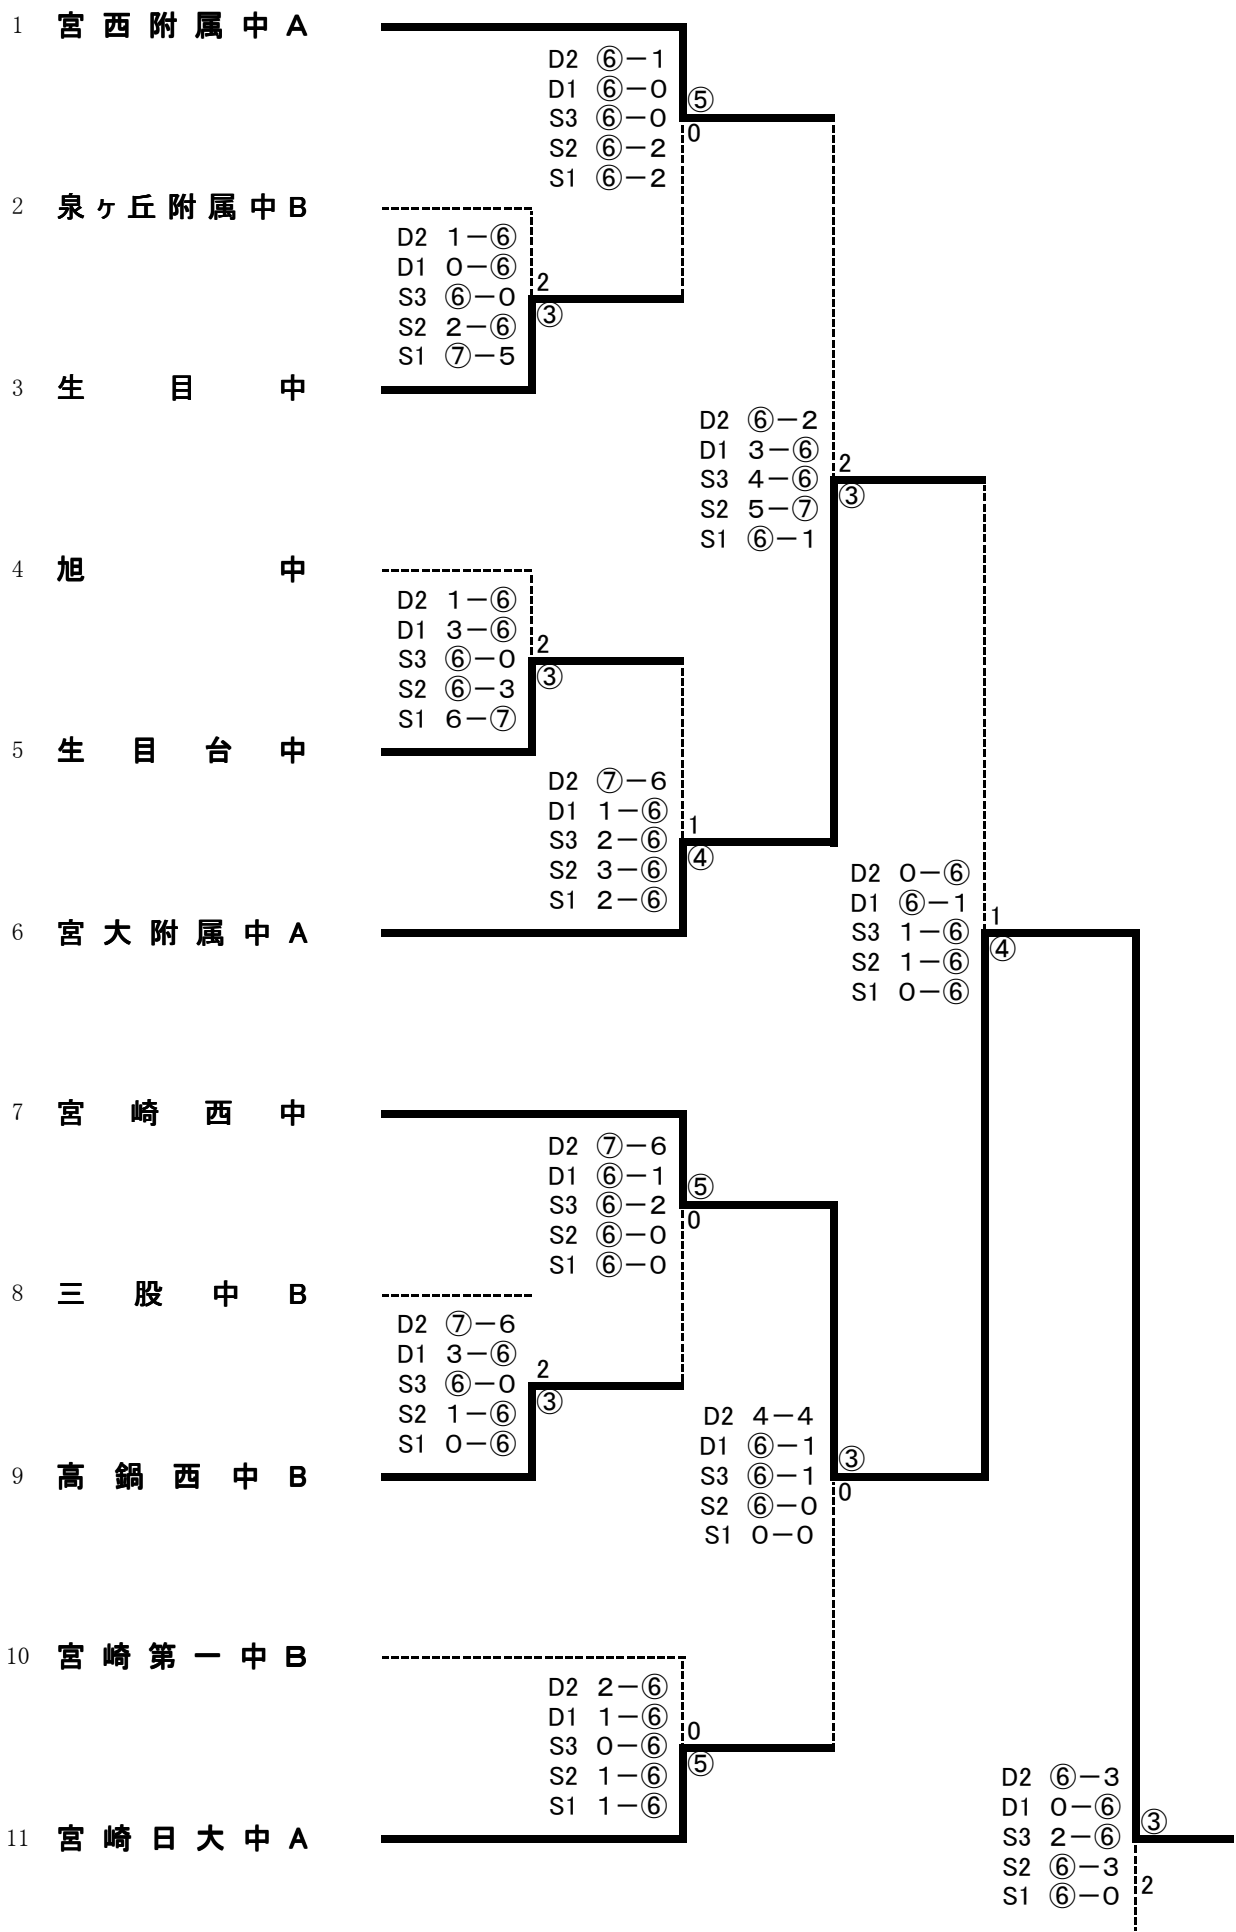

(男子団体)

- 12 宮崎第一中 A
- 13 宮大附屬中 B
- 14 高鍋西中 A
- 15 広瀬中
- 16 日向学院中
- 17 宮崎日大中 B
- 18 三股中 A
- 19 宮西附屬中 B
- 20 宮崎学園中
- 21 泉ヶ丘附屬中 A

(女子団体)

1	加納中	1R1	
2	bye		D2 ⑥-0 D1 ⑥-0 S3 1-⑥ S2 ⑥-3 S1 ⑥-0
3	宮崎日大中B	D2 0-⑥ D1 0-⑥ S3 2-⑥ S2 0-⑥ S1 2-⑥	
4	三股中		D2 ⑥-4 D1 ⑥-1 S3 0-⑥ S2 1-⑥ S1 4-⑥
5	宮崎第一中	D2 ⑥-0 D1 ⑥-0 S3 ⑥-0 S2 ⑥-1 S1 ⑥-1	
6	笛水中		D2 ⑥-1 D1 ⑥-0 S3 ⑥-0
7	広瀬中	D2 ⑥-3 D1 1-⑥ S3 ⑥-2 S2 0-⑥ S1 ⑥-0	
8	日向学院中		D1 ⑥-0 S3 ⑥-0 S2 0-⑥ S1 ⑥-2
9	泉ヶ丘附属中	D2 2-⑥ D1 1-⑥ S3 ⑥-2 S2 ⑦-6 S1 3-⑥	
10	生目台中		S3 4-⑥ S2 0-⑥ S1 0-⑥
11	三財中	D2 ⑥-0 D1 ⑥-0 S3 0-⑥ S2 0-⑥ S1 0-⑥	
12	宮大附属中		S3 ⑥-0 S2 2-⑥ S1 3-5
13	宮崎日大中A	D2 2-⑥ D1 3-⑥ S3 ⑥-0 S2 ⑥-3 S1 ⑥-0	
14	宮西附属中		D2 2-⑥ D1 ⑥-2 S3 0-⑥ S2 3-⑥ S1 0-⑥
15	bye	1R8	
16	久峰中		