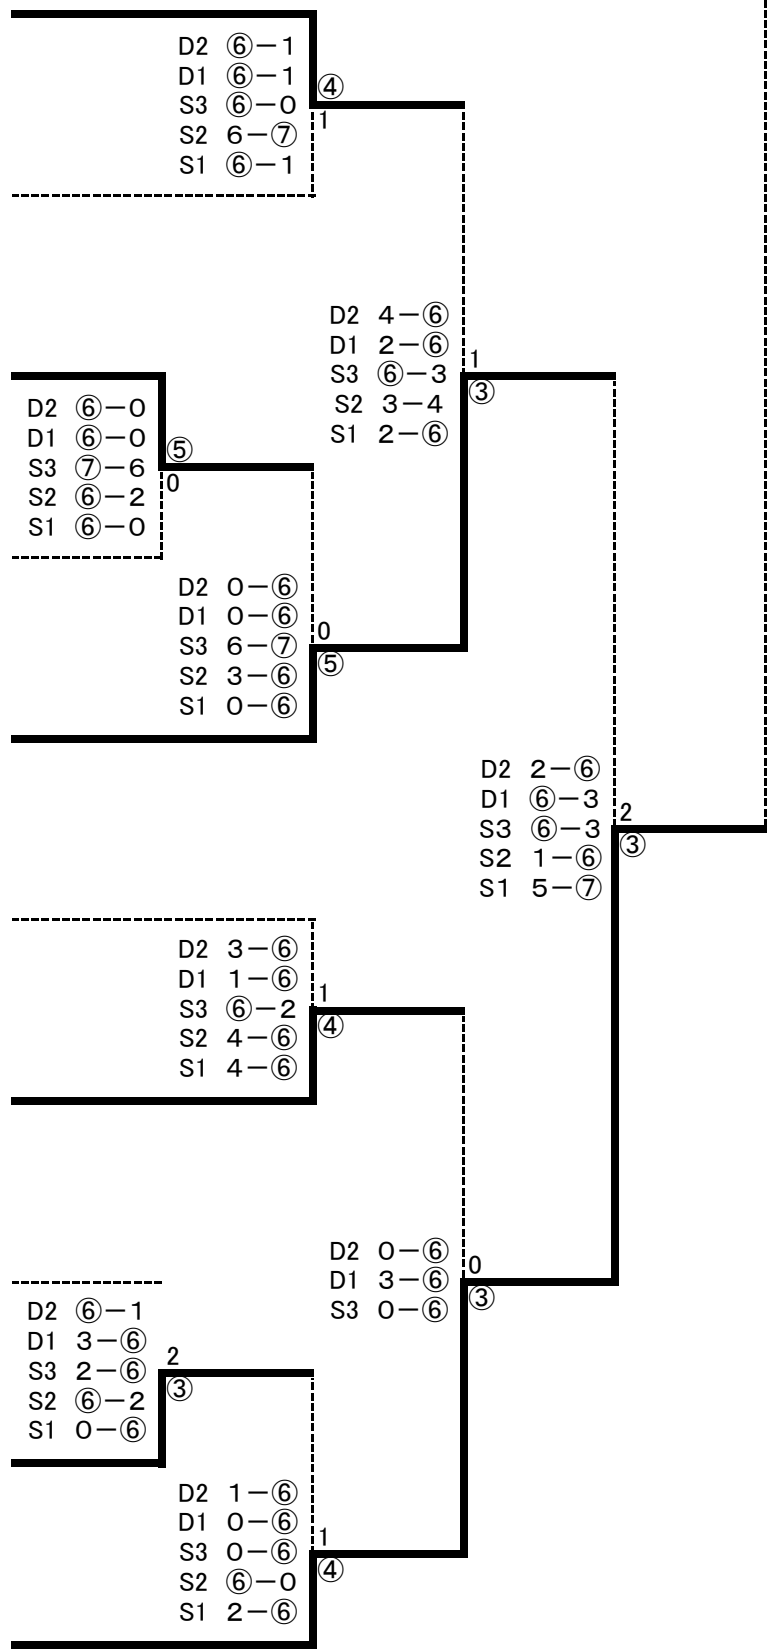

(男子団体)

- 12 宮崎第一中 A
- 13 宮大附屬中 B
- 14 高鍋西中 A
- 15 広瀬中
- 16 日向学院中
- 17 宮崎日大中 B
- 18 三股中 A
- 19 宮西附屬中 B
- 20 宮崎学園中
- 21 泉ヶ丘附屬中 A

(女子団体)

1	加納中	1R1	
2	bye		D2 ⑥-0 D1 ⑥-0 S3 1-⑥ S2 ⑥-3 S1 ⑥-0
3	宮崎日大中B	D2 0-⑥ D1 0-⑥ S3 2-⑥ S2 0-⑥ S1 2-⑥	
4	三股中		D2 ⑥-4 D1 ⑥-1 S3 0-⑥ S2 1-⑥ S1 4-⑥
5	宮崎第一中	D2 ⑥-0 D1 ⑥-0 S3 ⑥-0 S2 ⑥-1 S1 ⑥-1	
6	笛水中		D2 ⑥-1 D1 ⑥-0 S3 ⑥-0
7	広瀬中	D2 ⑥-3 D1 1-⑥ S3 ⑥-2 S2 0-⑥ S1 ⑥-0	
8	日向学院中		D1 ⑥-0 S3 ⑥-0 S2 0-⑥ S1 ⑥-2
9	泉ヶ丘附属中	D2 2-⑥ D1 1-⑥ S3 ⑥-2 S2 ⑦-6 S1 3-⑥	
10	生目台中		S3 4-⑥ S2 0-⑥ S1 0-⑥
11	三財中	D2 ⑥-0 D1 ⑥-0 S3 0-⑥ S2 0-⑥ S1 0-⑥	
12	宮大附属中		S3 ⑥-0 S2 2-⑥ S1 3-5
13	宮崎日大中A	D2 2-⑥ D1 3-⑥ S3 ⑥-0 S2 ⑥-3 S1 ⑥-0	
14	宮西附属中		D2 2-⑥ D1 ⑥-2 S3 0-⑥ S2 3-⑥ S1 0-⑥
15	bye	1R8	
16	久峰中		