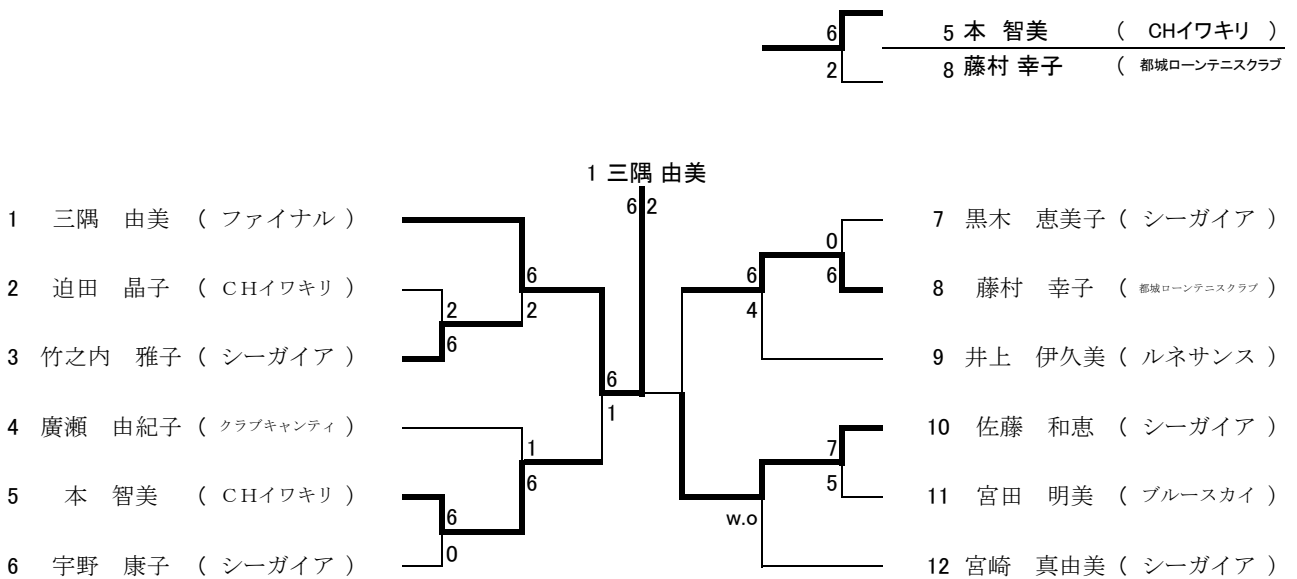

男子55 シングルス

シード

1永易修一 2川添健一

女子30 シングルス

	氏名	所属	1	2	3	4	勝	%	順
1	大野 知子	てげなテニス部	/	w.o	w.o	w.o			
2	岩満 望	ブルースカイ	w.o	/	62	36	1		1
3	上田 和美	ルネサンス	w.o	26	/	63	1		3
4	佐藤 素子	宮崎アスモ	w.o	63	36	/	1		2

シード

1大野知子

女子40 シングルス

シード