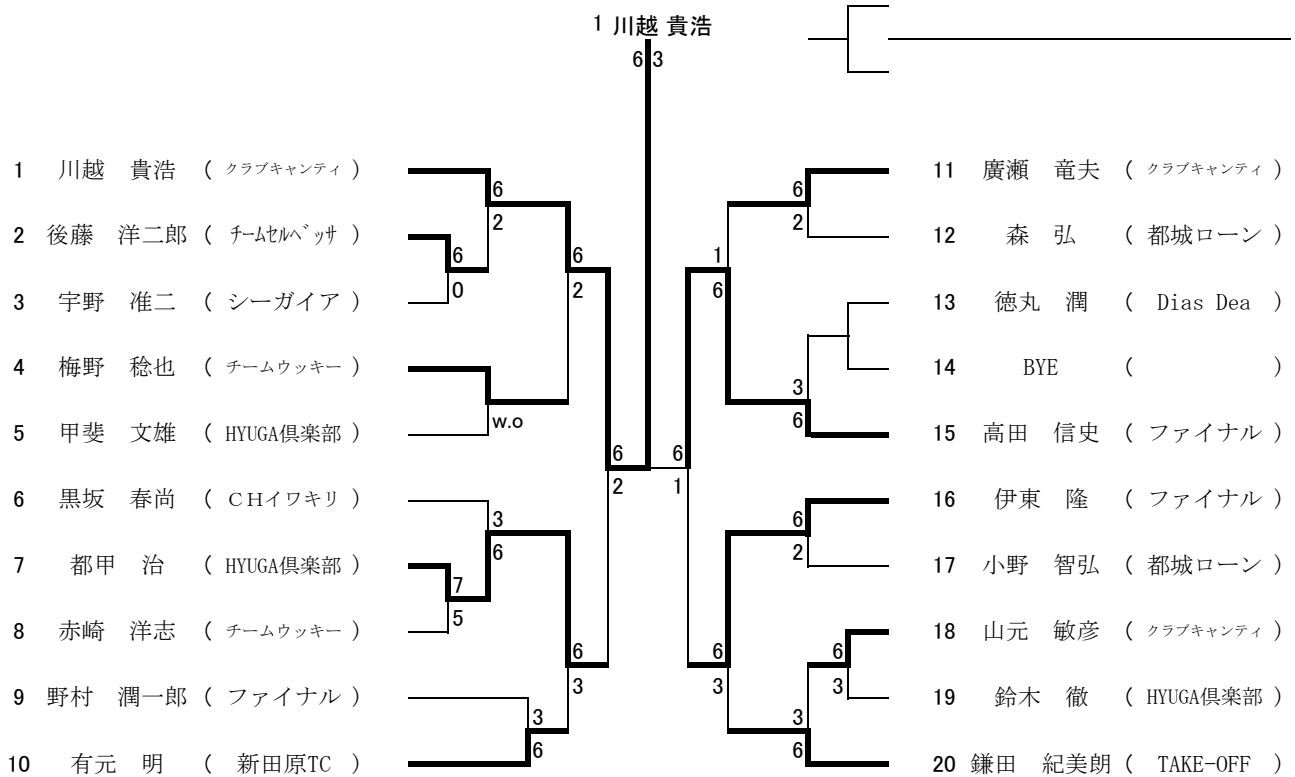

男子35 シングルス

シード

1本田充生 2角山浩章 3-4鶴田幸市,濱村和広

男子35 ダブルス

シード

1本田充生,吉松 剛

男子45 シングルス

シード

1川越貴浩 2鎌田紀美朗 3-4黒坂春尚,高田信史

男子45 ダブルス

3位決定戦

シード

1黒木雄次,高田信史 2山元敏彦,廣瀬竜夫

男子55 シングルス

シード

1永易修一 2川添健一