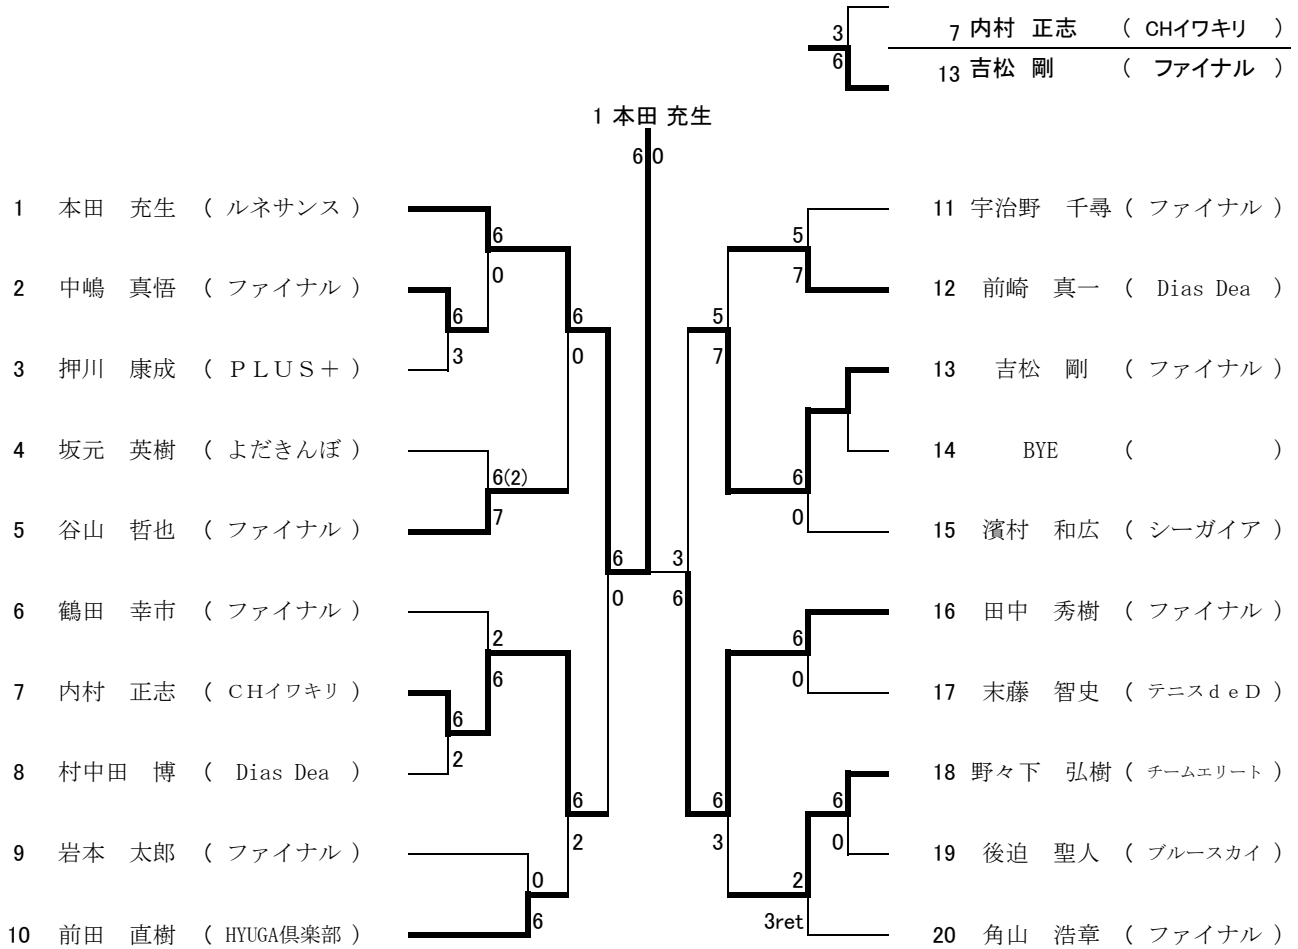

男子35 シングルス

シード

1本田充生 2角山浩章 3-4鶴田幸市,濱村和広

男子35 ダブルス

シード

1本田充生,吉松 剛

男子45 シングルス

シード

1川越貴浩 2鎌田紀美朗 3-4黒坂春尚,高田信史

男子45 ダブルス

3位決定戦

シード

1黒木雄次,高田信史 2山元敏彦,廣瀬竜夫

男子55 シングルス

シード

1永易修一 2川添健一