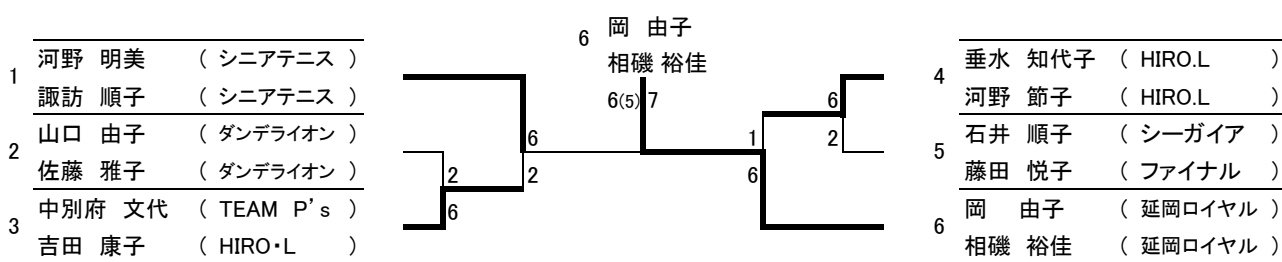

女子40 ダブルス

シード

1今村千穂美,中藪祐子 2鈴木美代子,安藤由子
3-4福島まり子,四元睦美/杉田直子,黒坂高子

女子50 ダブルス

シード

1河野明美,諏訪順子