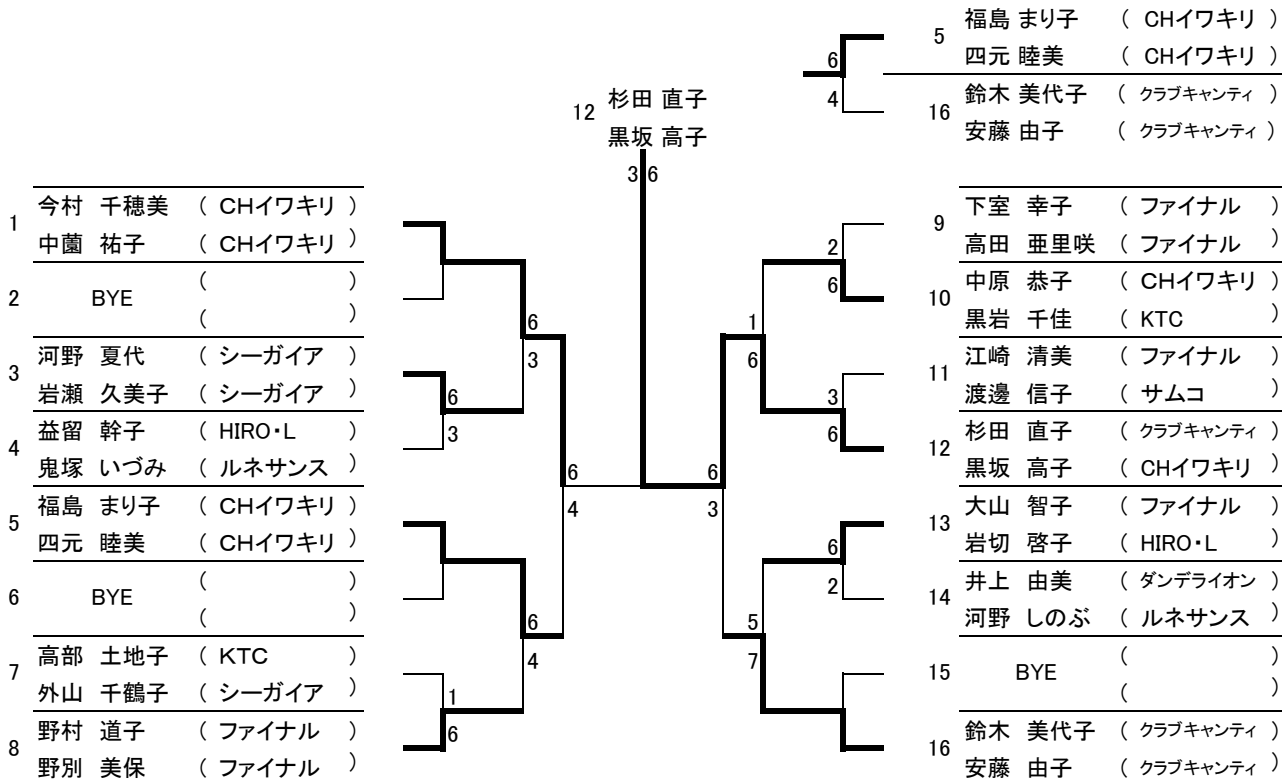

男子35 シングルス

シード

1本田充生 2角山浩章 3-4鶴田幸市,濱村和広

男子35 ダブルス

シード

1本田充生,吉松 剛

男子45 シングルス

シード

1川越貴浩 2鎌田紀美朗 3-4黒坂春尚,高田信史

男子45 ダブルス

3位決定戦

シード

1黒木雄次,高田信史 2山元敏彦,廣瀬竜夫

男子55 シングルス

シード

1永易修一 2川添健一

女子30 シングルス

	氏名	所属	1	2	3	4	勝	%	順
1	大野 知子	てげなテニス部	/	w.o	w.o	w.o			
2	岩満 望	ブルースカイ	w.o	/	62	36	1		1
3	上田 和美	ルネサンス	w.o	26	/	63	1		3
4	佐藤 素子	宮崎アスモ	w.o	63	36	/	1		2

シード

1大野知子

女子40 シングルス

シード

女子40 ダブルス

シード