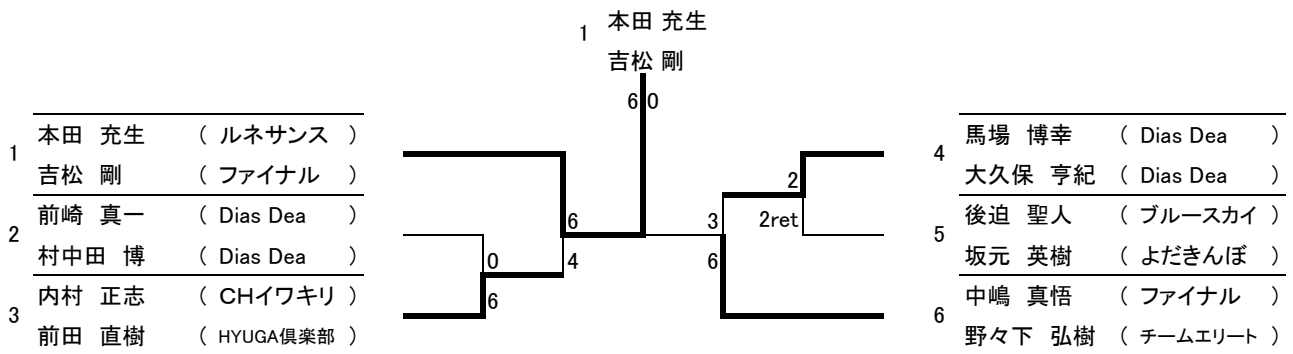

男子35 シングルス

シード

1本田充生 2角山浩章 3-4鶴田幸市,濱村和広

男子35 ダブルス

シード

1本田充生,吉松 剛

男子45 シングルス

シード