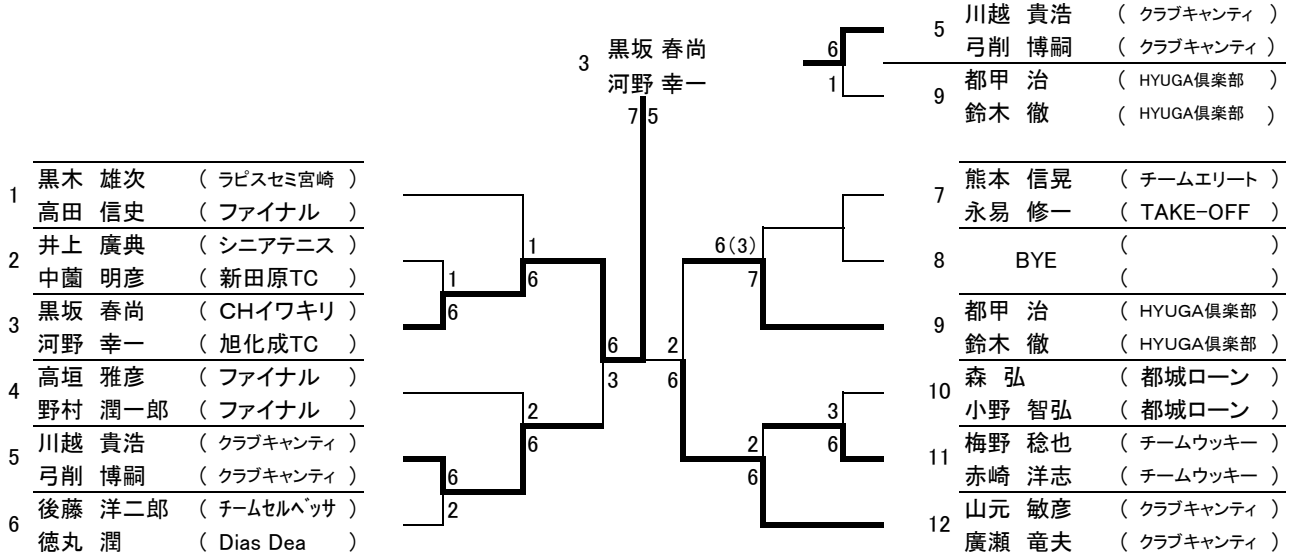

男子45 ダブルス

3位決定戦

シード

1黒木雄次,高田信史 2山元敏彦,廣瀬竜夫